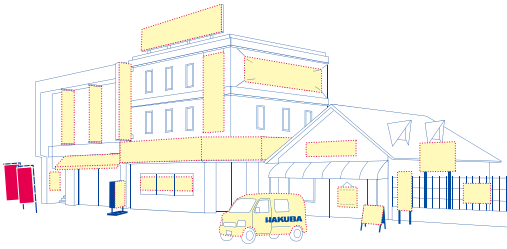

のぼり

基本サイズ (mm)
 W 4 5 0 × H 1500
 W 4 5 0 × H 1800
 W 600 × H 1800
 その他のサイズもあり
 ますお気軽にお聞き
 下さい。ポールもご
 用意できます。

オリジナルのぼり旗を少数でも製作できます。原稿があればデザインを提案致します。サイズ・枚数などで価格が変わりますご相談下さい。御見積りは無料です。

W 6 0 0 × H 1 8 0 0

W 4 5 0 × H 1 8 0 0

W 4 5 0 × H 1 5 0 0